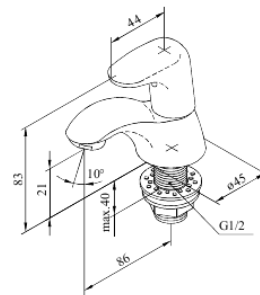

Jupiter

Bateria jednochozna

Kod: 158300000
Wykończenie: Chrom
Seria: Jupiter

EAN: 5708516560883

Opis produktu:

Jednouchwykowa
Głowice ceramiczne

FM Mattsson Denmark ApS
Hvidkærvej 48, 5250 Odense SV

Tel.: 508 953 956 biuro@fmmattssongroup.com