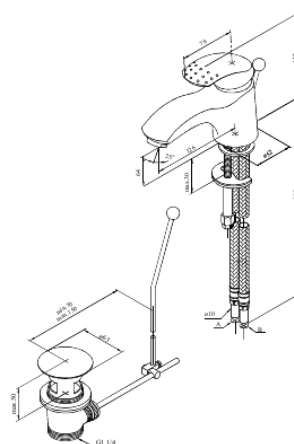

FM Mattsson Denmark ApS
Hvidkærvej 48, 5250 Odense SV

Tel.: 508 953 956 biuro@fmmattssongroup.com

Mere information på <https://damixa.pl>

damixa