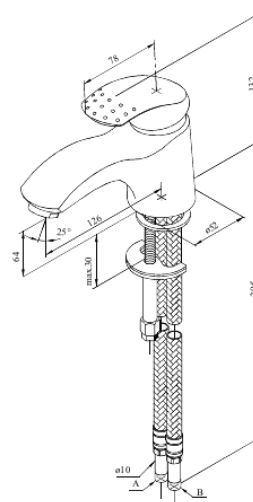

Atrybuty

FM Mattsson Denmark ApS
Hvidkærvej 48, 5250 Odense SV

Tel.: 508 953 956 biuro@fmmattssongroup.com

Mere information på <https://damixa.pl>

damixa