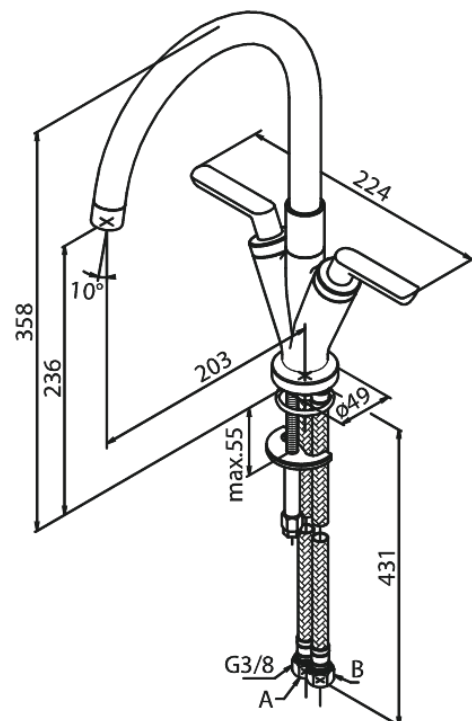

Atrybuty

FM Mattsson Denmark ApS
Hvidkærvej 48, 5250 Odense SV

Tel.: 508 953 956 biuro@fmmattssongroup.com

Mere information på <https://damixa.pl>

damixa