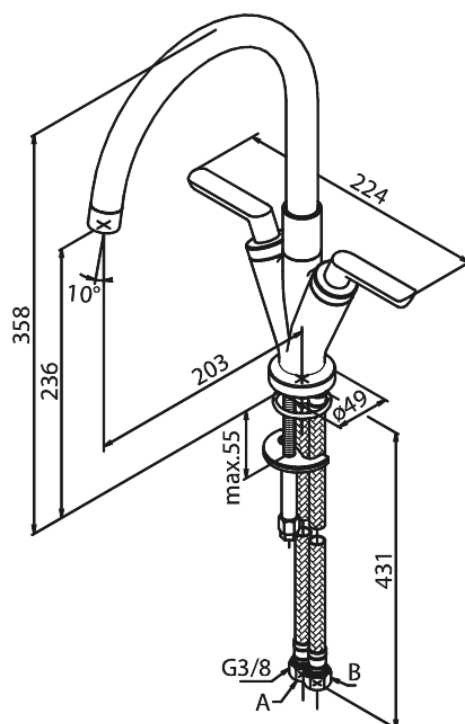

Atrybuty

FM Mattsson Denmark ApS
Hvidkærvej 48, 5250 Odense SV

Tel.: 508 953 956 biuro@fmmattssongroup.com

Mere information på <https://damixa.pl>

damixa