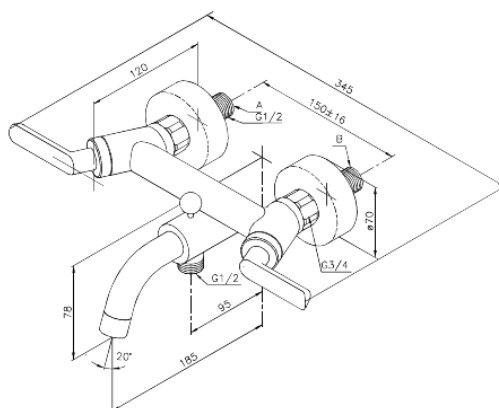

FM Mattsson Denmark ApS
Hvidkærvej 48, 5250 Odense SV

Tel.: 508 953 956 biuro@fmmattssongroup.com

Mere information på <https://damixa.pl>

damixa