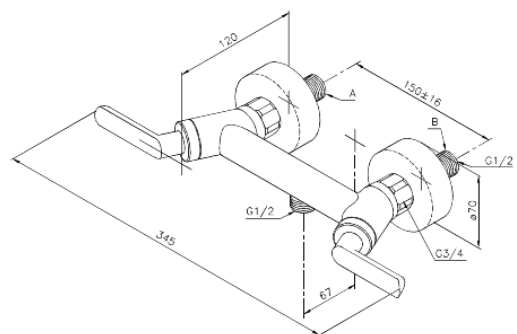

FM Mattsson Denmark ApS
Hvidkærvej 48, 5250 Odense SV

Tel.: 508 953 956 biuro@fmmattssongroup.com

Mere information på <https://damixa.pl>

damixa