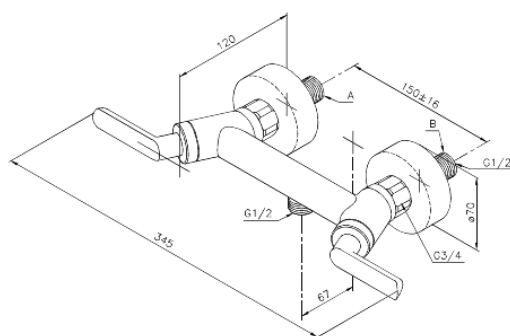

FM Mattsson Denmark ApS
Hvidkærvej 48, 5250 Odense SV

Tel.: 508 953 956 biuro@fmmattsongroup.com

Mere information på <https://damixa.pl>

damixa