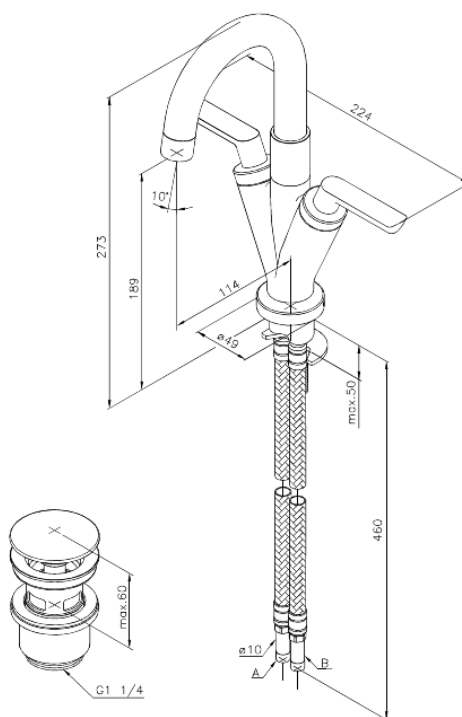

Atrybuty

FM Mattsson Denmark ApS
Hvidkærvej 48, 5250 Odense SV

Tel.: 508 953 956 biuro@fmmattssongroup.com

Mere information på <https://damixa.pl>

damixa