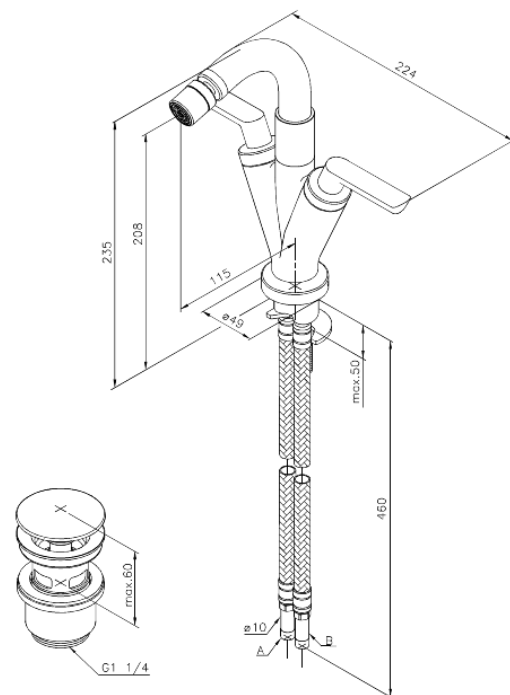

Atrybuty

FM Mattsson Denmark ApS
Hvidkærvej 48, 5250 Odense SV

Tel.: 508 953 956 biuro@fmmattssongroup.com

Mere information på <https://damixa.pl>

damixa