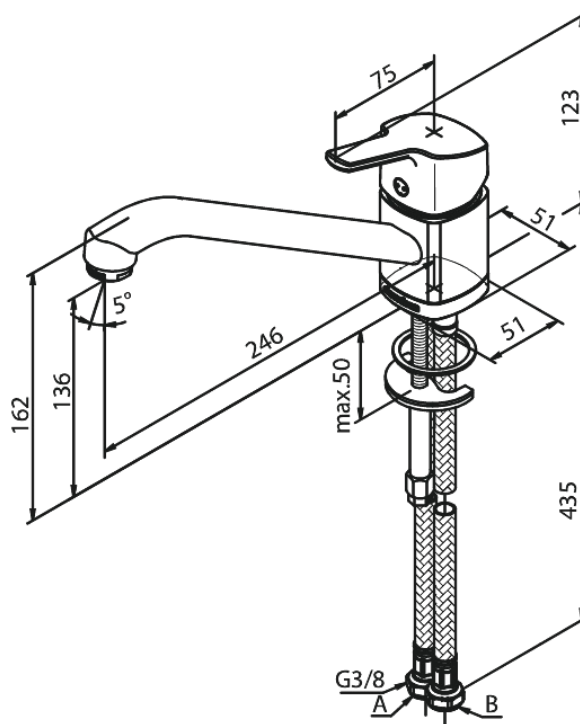

Atrybuty

FM Mattsson Denmark ApS
Hvidkærvej 48, 5250 Odense SV

Tel.: 508 953 956 biuro@fmmattssongroup.com

Mere information på <https://damixa.pl>

damixa