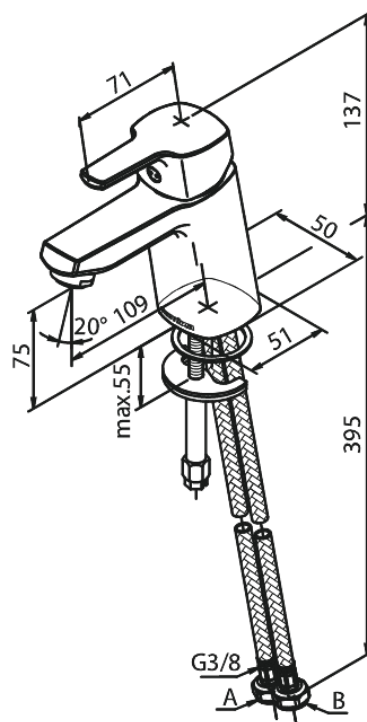

Atrybuty

FM Mattsson Denmark ApS
Hvidkærvej 48, 5250 Odense SV

Tel.: 508 953 956 biuro@fmmattssongroup.com

Mere information på <https://damixa.pl>

damixa