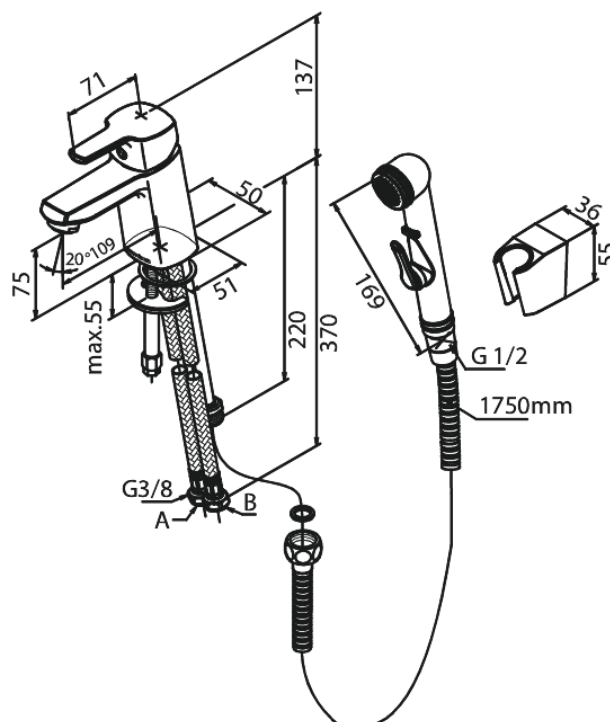

Atrybuty

FM Mattsson Denmark ApS
Hvidkærvej 48, 5250 Odense SV

Tel.: 508 953 956 biuro@fmmattsongroup.com

Mere information på <https://damixa.pl>

damixa