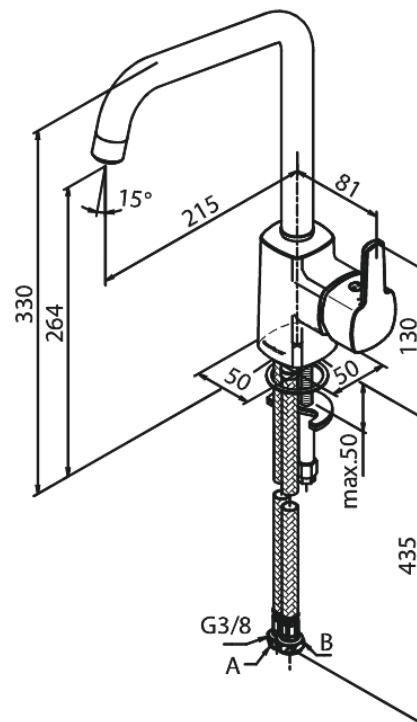

Atrybuty

FM Mattsson Denmark ApS
Hvidkærvej 48, 5250 Odense SV

Tel.: 508 953 956 biuro@fmmattssongroup.com

Mere information på <https://damixa.pl>

damixa