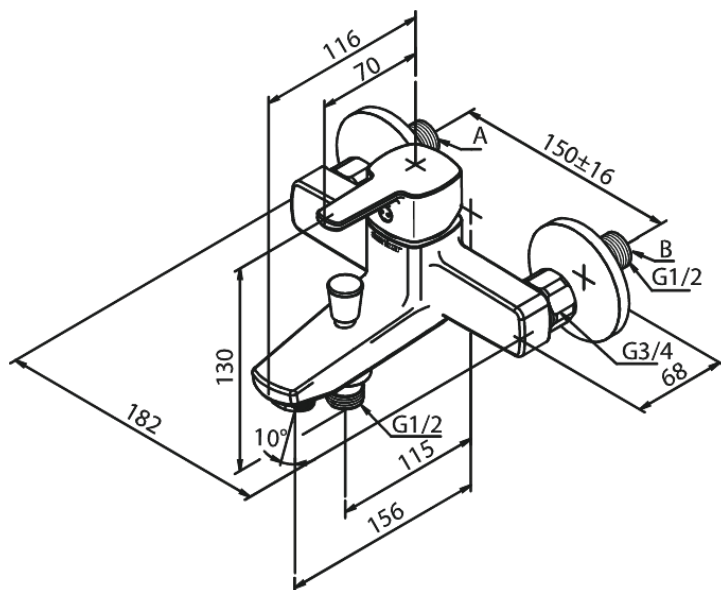

Atrybuty

FM Mattsson Denmark ApS
Hvidkærvej 48, 5250 Odense SV

Tel.: 508 953 956 biuro@fmmattsongroup.com

Mere information på <https://damixa.pl>

damixa