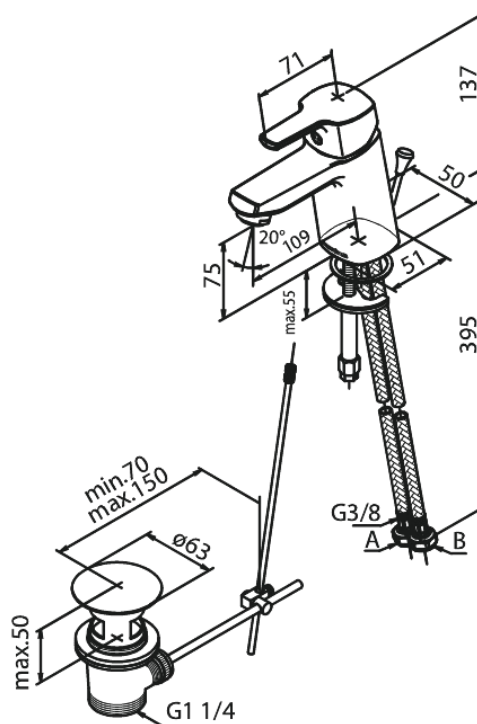

Atrybuty

FM Mattsson Denmark ApS
Hvidkærvej 48, 5250 Odense SV

Tel.: 508 953 956 biuro@fmmattssongroup.com

Mere information på <https://damixa.pl>

damixa