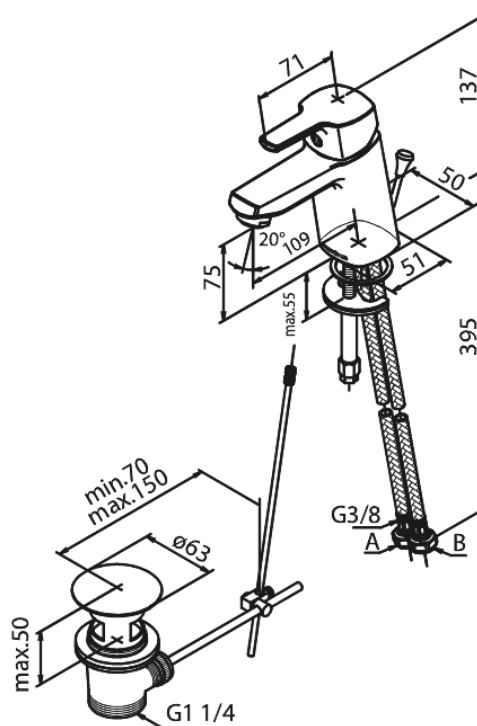

Atrybuty

FM Mattsson Denmark ApS
Hvidkærvej 48, 5250 Odense SV

Tel.: 508 953 956 biuro@fmmattssongroup.com

Mere information på <https://damixa.pl>

damixa