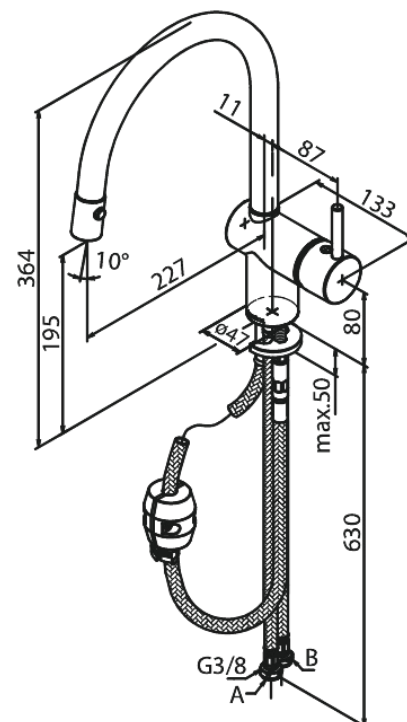

Osier

Bateria kuchenna

Nr art. 181200000
Wykończenie: Chrom
Seria: Osier

EAN 5708516733676

Opis produktu:

Jednouchwytowa
Zakres obrotu wylewki 120°
Głowica ceramiczna
Cold-start
Rub-Clean
Ochrona przed oparzeniem (38°C)
Przepływ wody max. 11l/min
System oszczędzania wody Eco-Save
Wylewka z dwoma rodzajami strumienia