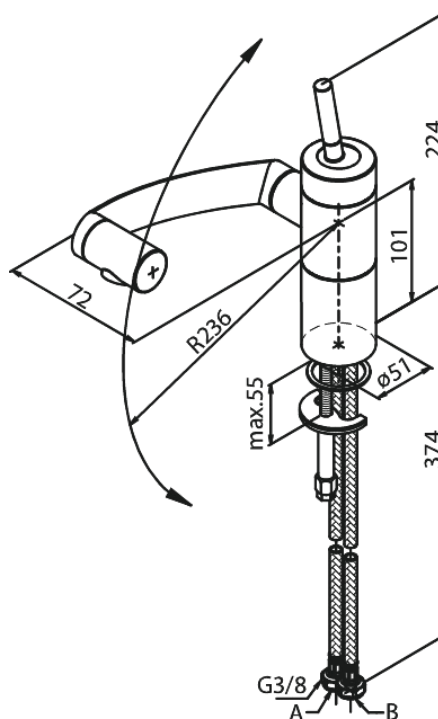

Atrybuty

FM Mattsson Denmark ApS
Hvidkærvej 48, 5250 Odense SV

Tel.: 508 953 956 biuro@fmmattssongroup.com

Mere information på <https://damixa.pl>

damixa