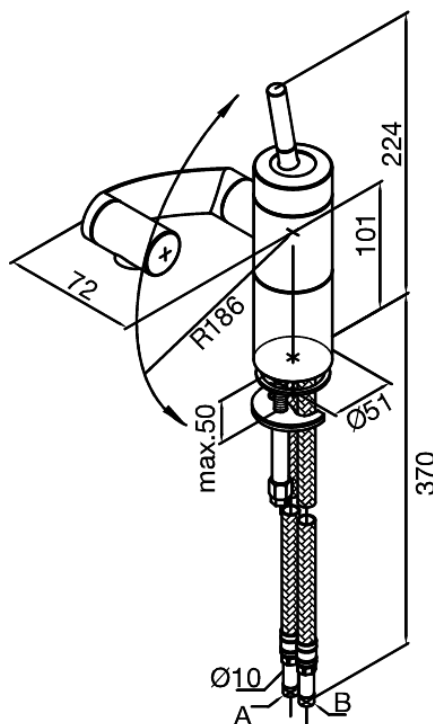

Atrybuty

FM Mattsson Denmark ApS
Hvidkærvej 48, 5250 Odense SV

Tel.: 508 953 956 biuro@fmmattssongroup.com

Mere information på <https://damixa.pl>

damixa