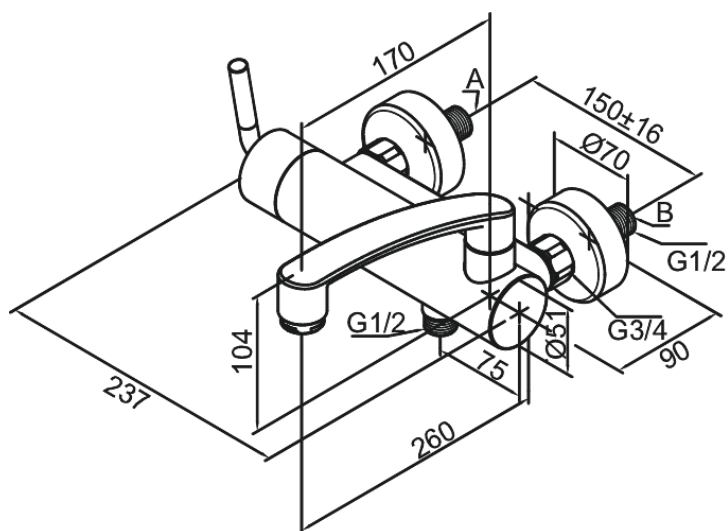

Atrybuty

FM Mattsson Denmark ApS
Hvidkærvej 48, 5250 Odense SV

Tel.: 508 953 956 biuro@fmmattsongroup.com

Mere information på <https://damixa.pl>

damixa