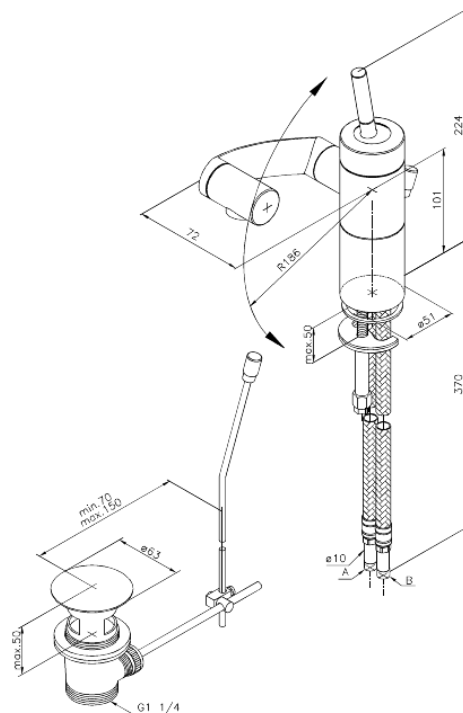

Atrybuty

FM Mattsson Denmark ApS
Hvidkærvej 48, 5250 Odense SV

Tel.: 508 953 956 biuro@fmmattssongroup.com

Mere information på <https://damixa.pl>

damixa