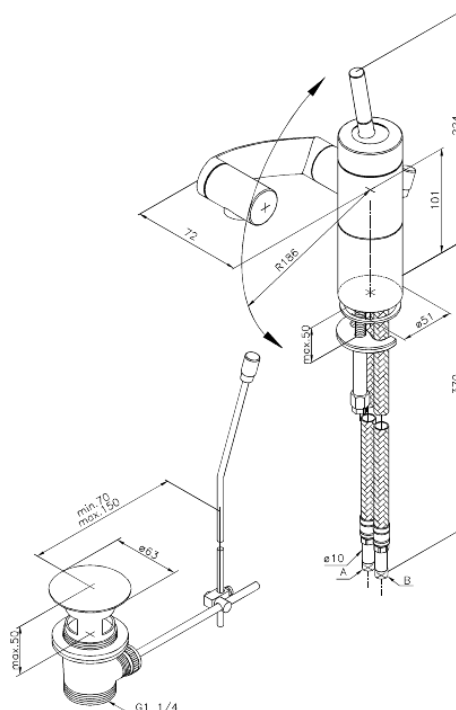

Arc

Bateria umywalkowa

Nr art. 298187400
Wykończenie: Chrom/Czarny
Seria: Arc

EAN 5708516726784

Opis produktu:

Jednouchwytna
Głowica ceramiczna
Wylewka ruchoma w 3 płaszczyznach
Perlator obracany w zakresie 360°
Korek automatyczny

Atrybuty

FM Mattsson Denmark ApS
Hvidkærvej 48, 5250 Odense SV

Tel.: 508 953 956 biuro@fmmattssongroup.com

Mere information på <https://damixa.pl>

damixa