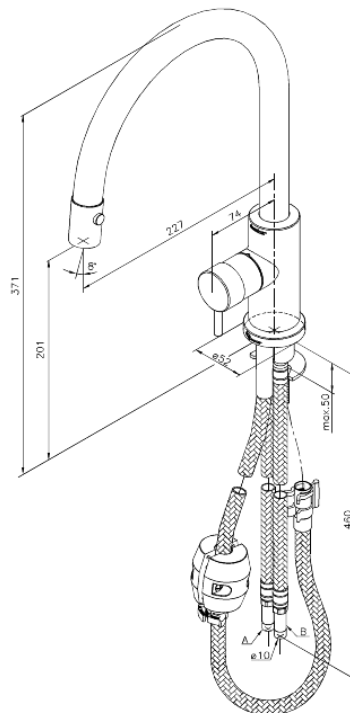

Atrybuty

FM Mattsson Denmark ApS
Hvidkærvej 48, 5250 Odense SV

Tel.: 508 953 956 biuro@fmmattssongroup.com

Mere information på <https://damixa.pl>

damixa