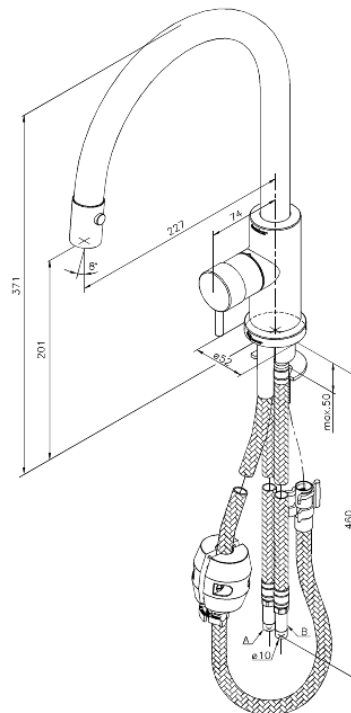

Eris

Bateria kuchenna

Nr art. 331476600
Wykończenie: Steel (66 - old)
Seria: Eris

EAN 5708516675327

Opis produktu:

Jednouchwytowa
Zakres obrotu wylewki 120°
Głowica ceramiczna
Rub-Clean
Przepływ wody max. 9l/min
Wylewka z dwoma rodzajami strumienia
Pokrętki mogą być umieszczone z przodu, z lewej lub z prawej strony