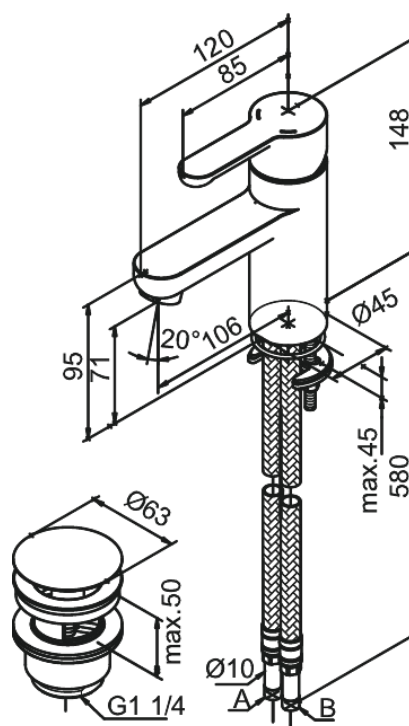

Atrybuty

FM Mattsson Denmark ApS
Hvidkærvej 48, 5250 Odense SV

Tel.: 508 953 956 biuro@fmmattssongroup.com

Mere information på <https://damixa.pl>

damixa