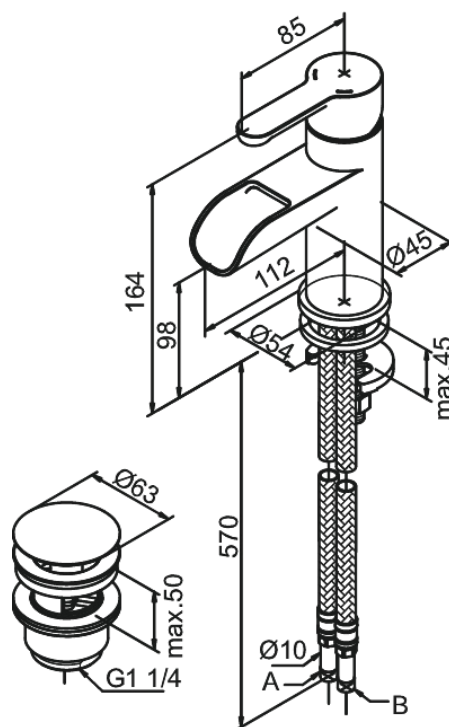

Atrybuty

FM Mattsson Denmark ApS
Hvidkærvej 48, 5250 Odense SV

Tel.: 508 953 956 biuro@fmmattsongroup.com

Mere information på <https://damixa.pl>

damixa