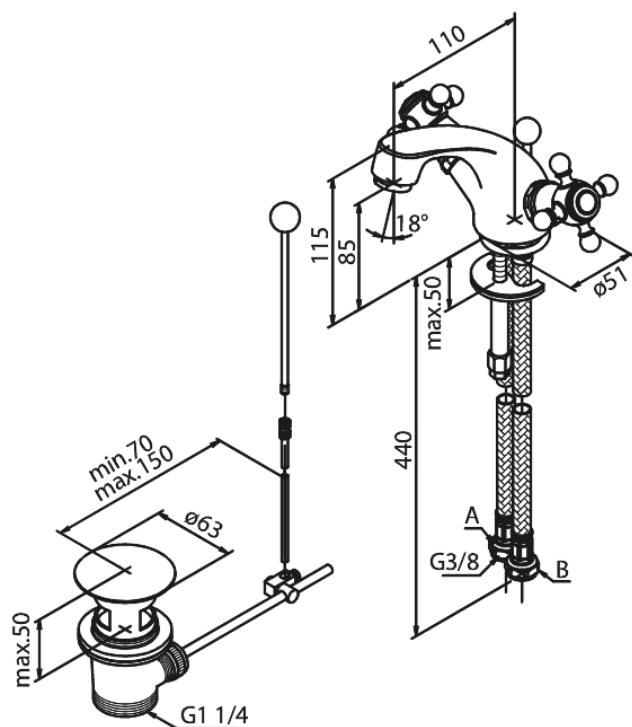

Tradition

Bateria umywalkowa

Nr art. 370100000
Wykończenie: Chrom
Seria: Tradition

EAN 5708516136064

Opis produktu:

2 handle
Przepływ wody max. 12l/min
Korek automatyczny
Głowice ceramiczne

FM Mattsson Denmark ApS
Hvidkærvej 48, 5250 Odense SV