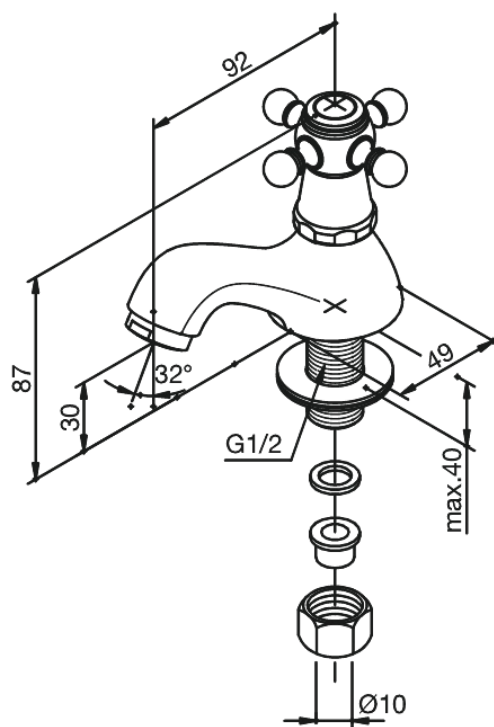

# Bateria jednodrożna

Nr art. 370140000  
Wykończenie: Chrom  
Seria: Tradition

EAN 5708516136095

## Opis produktu:

Jednouchwytywa  
Przepływ wody max. 13l/min  
Głowice ceramiczne

FM Mattsson Denmark ApS  
Hvidkærvej 48, 5250 Odense SV

Tel.: 508 953 956 [biuro@fmmattssongroup.com](mailto:biuro@fmmattssongroup.com)