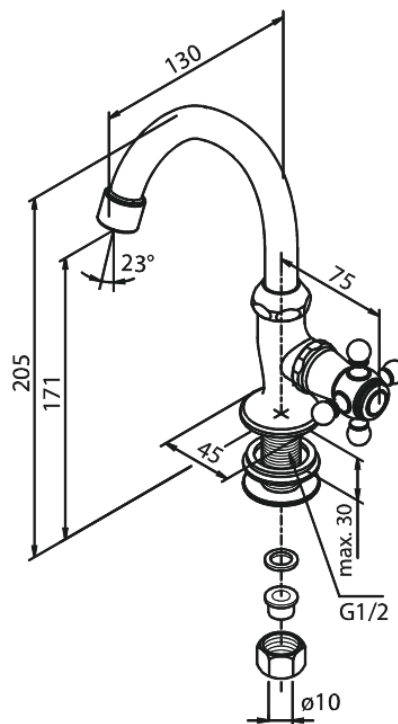

Tradition

Bateria jednodrożna

Nr art. 370160000
Wykończenie: Chrom
Seria: Tradition

EAN 5708516136125

Opis produktu:

Jednouchwytywa
Przepływ wody max. 12l/min
Głowice ceramiczne

FM Mattsson Denmark ApS
Hvidkærvej 48, 5250 Odense SV