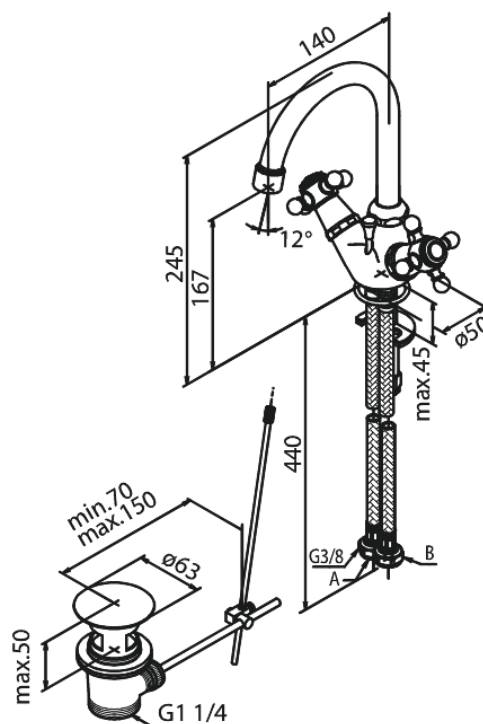

Tradition

Bateria umywalkowa

Nr art. 370200000
Wykończenie: Chrom
Seria: Tradition

EAN 5708516213000

Opis produktu:

2 handle
Przepływ wody max. 12l/min
Korek automatyczny
Głowice ceramiczne

FM Mattsson Denmark ApS
Hvidkærvej 48, 5250 Odense SV