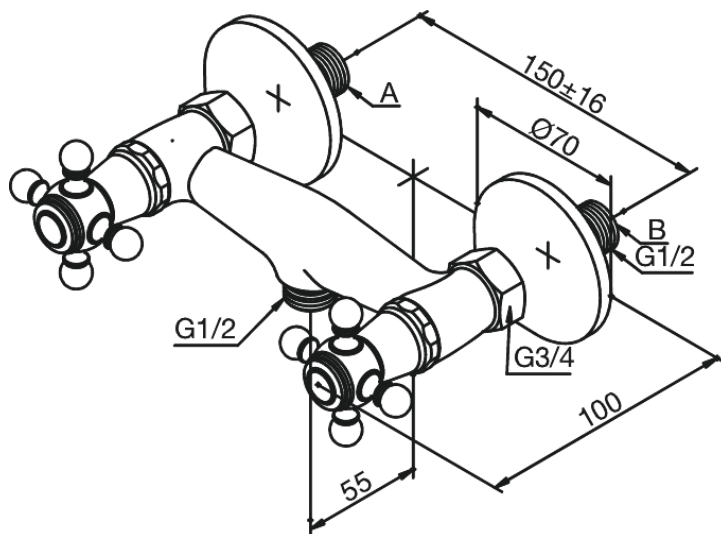

Tradition

Bateria prysznicowa

Nr art. 370210000
Wykończenie: Chrom
Seria: Tradition

EAN 5708516136248

Opis produktu:

Przepływ wody max. 19l/min
Rozstaw podłączeniowy 150 mm
3/4" Rozety i mimośrodki
Podłączenie węża prysznicowego 1/2"
Głowice ceramiczne