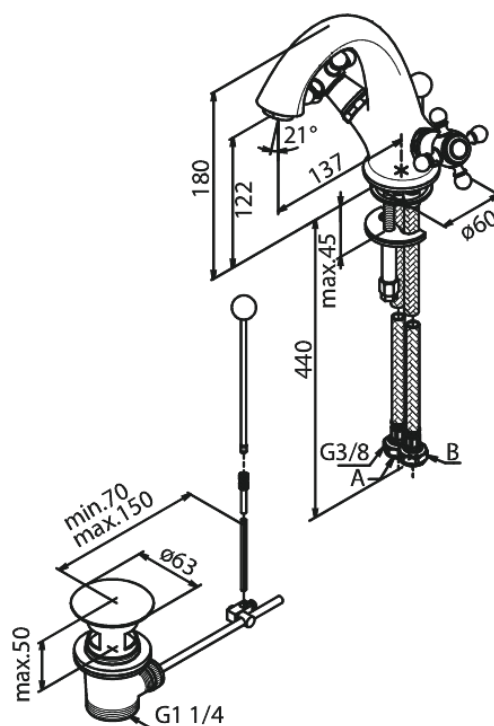

Tradition

Bateria umywalkowa

Nr art. 370290000
Wykończenie: Chrom
Seria: Tradition

EAN 5708516213055

Opis produktu:

2 handle
Przepływ wody max. 10l/min
Korek automatyczny
Głowice ceramiczne

FM Mattsson Denmark ApS
Hvidkærvej 48, 5250 Odense SV