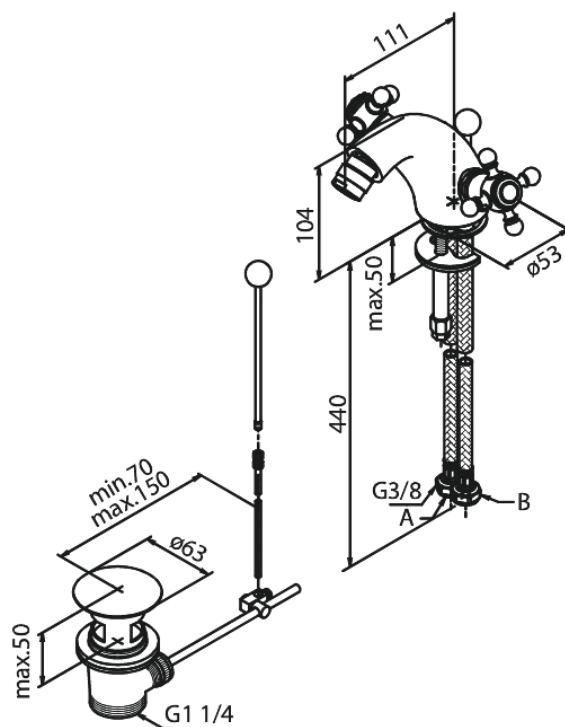

# Bateria bidetowa

Nr art. 370350000  
Wykończenie: Chrom  
Seria: Tradition

EAN 5708516213031

## Opis produktu:

2 handle  
Przepływ wody max. 12l/min  
Korek automatyczny  
Główce ceramiczne

FM Mattsson Denmark ApS  
Hvidkærvej 48, 5250 Odense SV

Tel.: 508 953 956 [biuro@fmmattsongroup.com](mailto:biuro@fmmattsongroup.com)