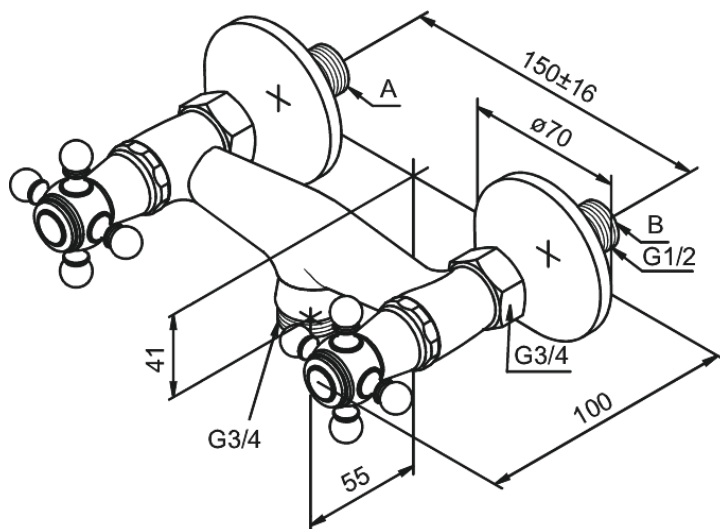

Tradition

Bateria kuchenna

Nr art. 370460000
Wykończenie: Chrom
Seria: Tradition

EAN 5708516136651

Opis produktu:

2 handle
Przepływ wody max. 19l/min
Wylewkę należy zamówić oddzielnie
Gwint 3/4"
Rozstaw podłączeniowy 150 mm
3/4" Rozety i mimośrody
Głowice ceramiczne