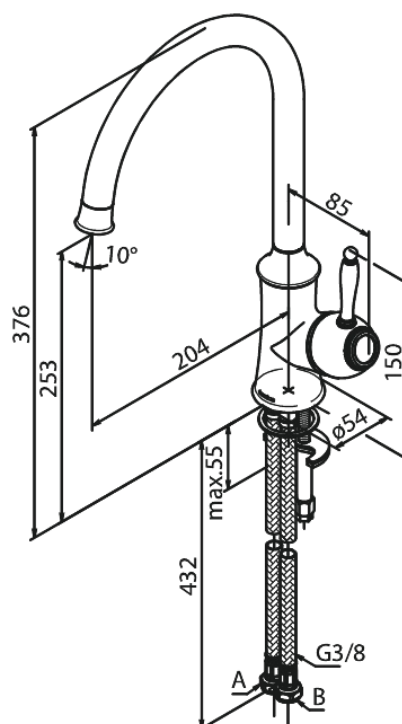

Atrybuty

FM Mattsson Denmark ApS
Hvidkærvej 48, 5250 Odense SV

Tel.: 508 953 956 biuro@fmmattsongroup.com

Mere information på <https://damixa.pl>

damixa