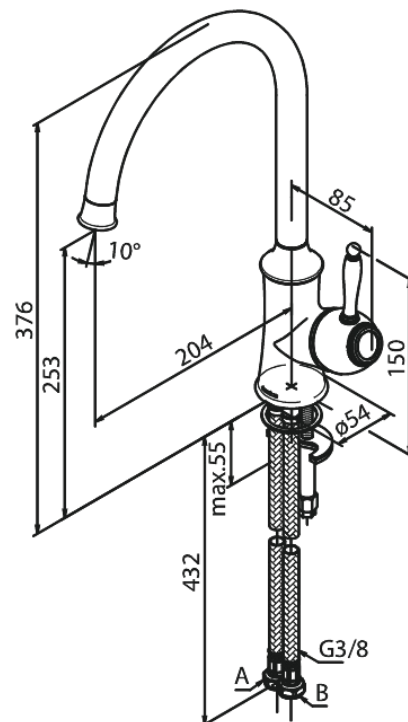

Atrybuty

FM Mattsson Denmark ApS
Hvidkærvej 48, 5250 Odense SV

Tel.: 508 953 956 biuro@fmmattsongroup.com

Mere information på <https://damixa.pl>

damixa