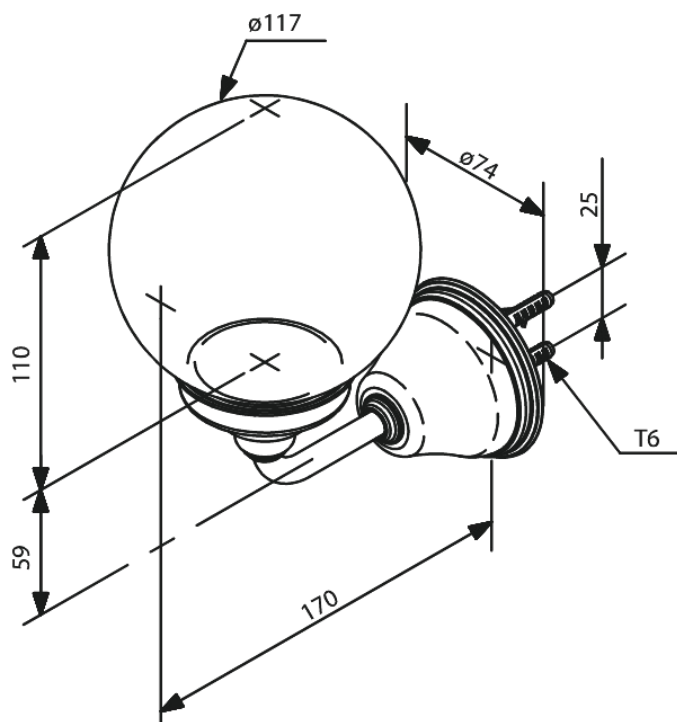

Tradition

Kinkiet

Nr art. 373020000
Wykończenie: Chrom
Seria: Tradition

EAN 5708516362272

Opis produktu:

IP 23 (odporność na zachlapania)
Żarówka Max. 40W, E14

FM Mattsson Denmark ApS
Hvidkærvej 48, 5250 Odense SV