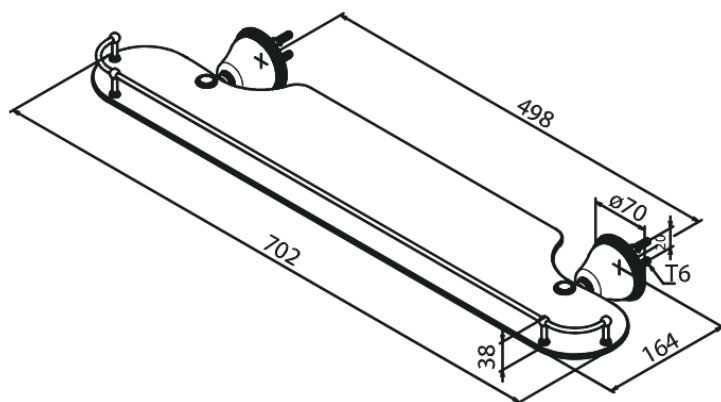

# Półka szklana

Nr art. 373110000  
Wykończenie: Chrom  
Seria: Tradition

EAN 5708516417866

FM Mattsson Denmark ApS  
Hvidkærvej 48, 5250 Odense SV

Tel.: 508 953 956 [biuro@fmmattsongroup.com](mailto:biuro@fmmattsongroup.com)