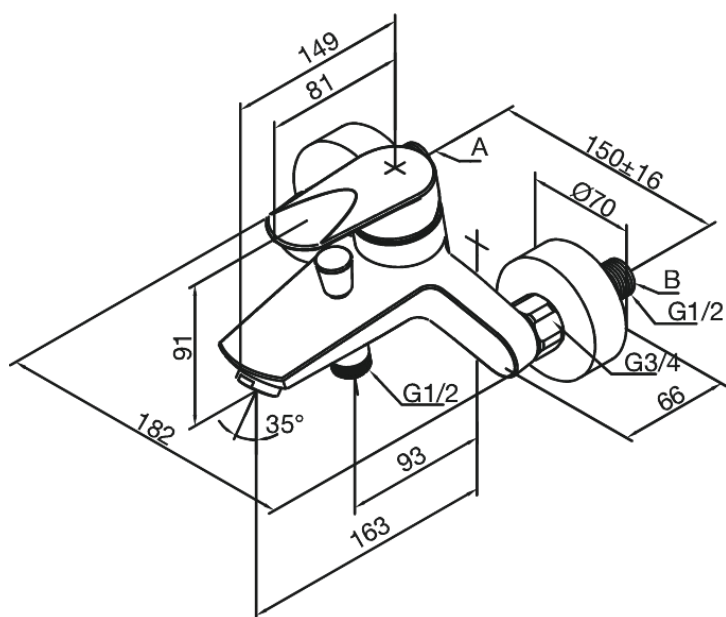

Atrybuty

FM Mattsson Denmark ApS
Hvidkærvej 48, 5250 Odense SV

Tel.: 508 953 956 biuro@fmmattssongroup.com

Mere information på <https://damixa.pl>

damixa