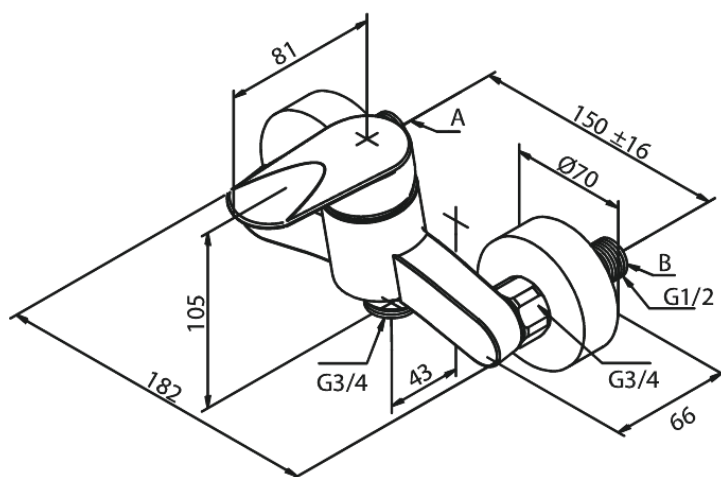

Atrybuty

FM Mattsson Denmark ApS
Hvidkærvej 48, 5250 Odense SV

Tel.: 508 953 956 biuro@fmmattsongroup.com

Mere information på <https://damixa.pl>

damixa