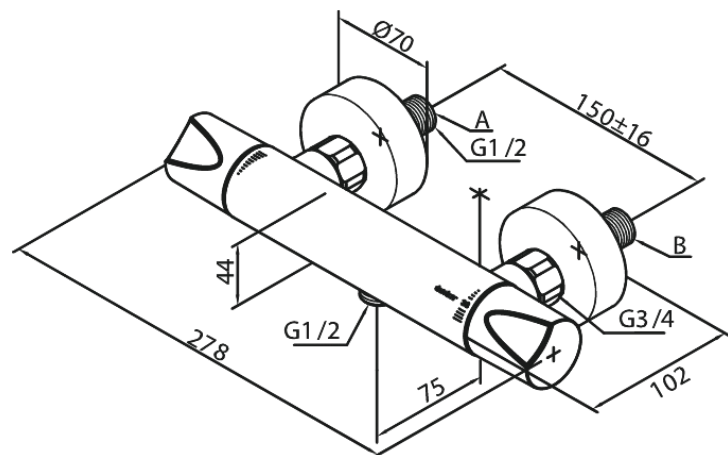

Atrybuty

FM Mattsson Denmark ApS
Hvidkærvej 48, 5250 Odense SV

Tel.: 508 953 956 biuro@fmmattssongroup.com

Mere information på <https://damixa.pl>

damixa