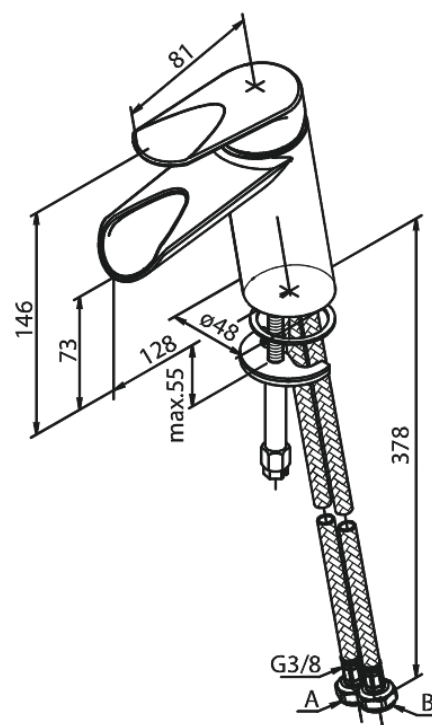

Atrybuty

FM Mattsson Denmark ApS
Hvidkærvej 48, 5250 Odense SV

Tel.: 508 953 956 biuro@fmmattsongroup.com

Mere information på <https://damixa.pl>

damixa