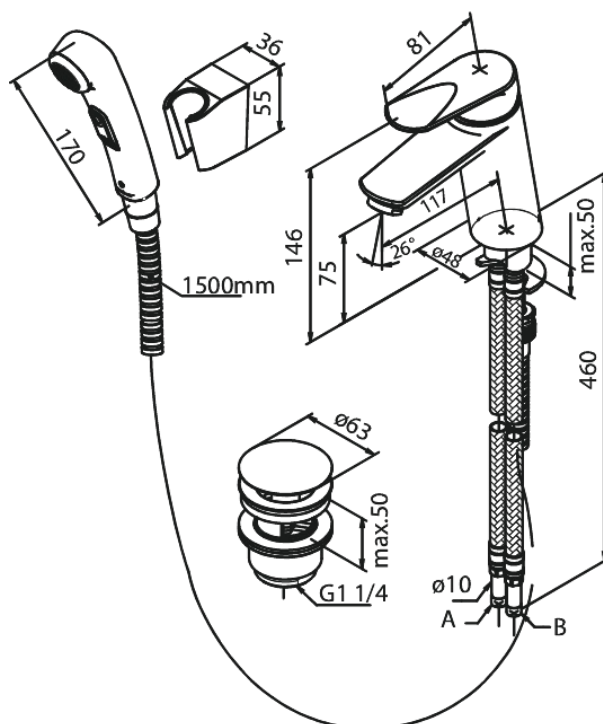

Atrybuty

FM Mattsson Denmark ApS
Hvidkærvej 48, 5250 Odense SV

Tel.: 508 953 956 biuro@fmmattssongroup.com

Mere information på <https://damixa.pl>

damixa