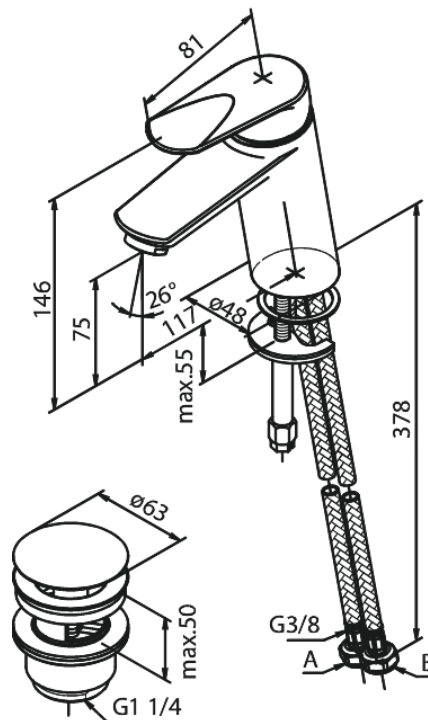

Atrybuty

FM Mattsson Denmark ApS
Hvidkærvej 48, 5250 Odense SV

Tel.: 508 953 956 biuro@fmmattssongroup.com

Mere information på <https://damixa.pl>

damixa