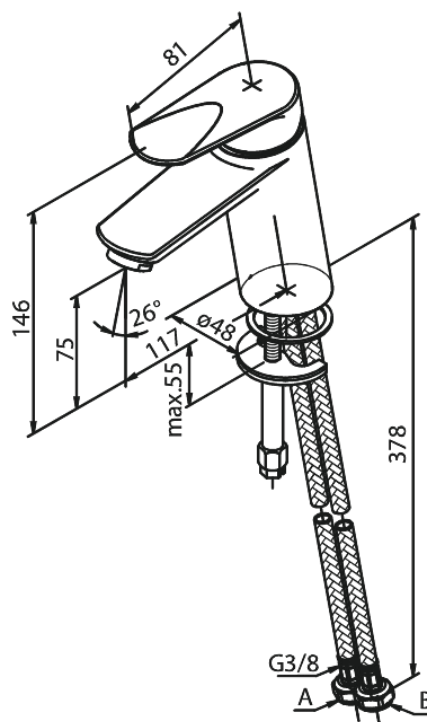

Atrybuty

FM Mattsson Denmark ApS
Hvidkærvej 48, 5250 Odense SV

Tel.: 508 953 956 biuro@fmmattssongroup.com

Mere information på <https://damixa.pl>

damixa