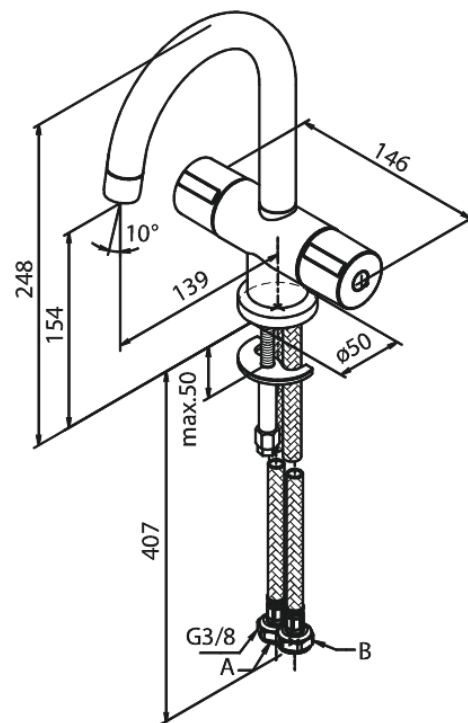

Atrybuty

FM Mattsson Denmark ApS
Hvidkærvej 48, 5250 Odense SV

Tel.: 508 953 956 biuro@fmmattssongroup.com

Mere information på <https://damixa.pl>

damixa