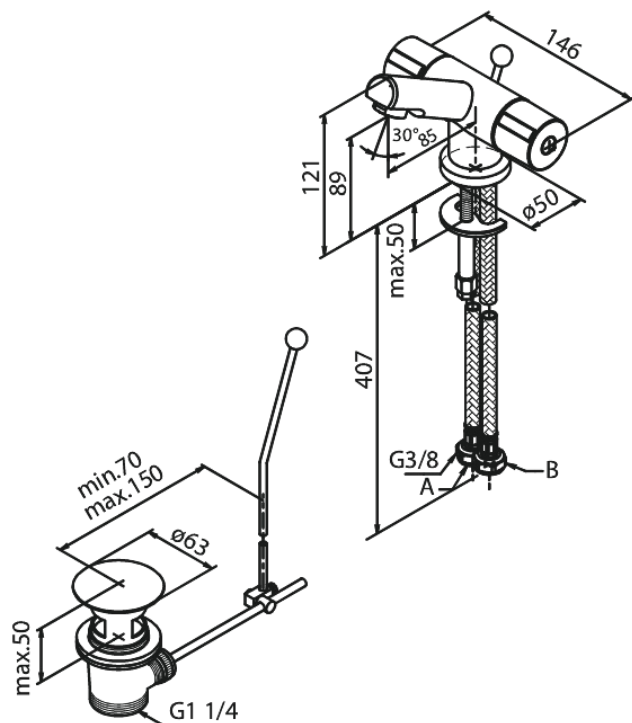

Atrybuty

FM Mattsson Denmark ApS
Hvidkærvej 48, 5250 Odense SV

Tel.: 508 953 956 biuro@fmmattssongroup.com

Mere information på <https://damixa.pl>

damixa