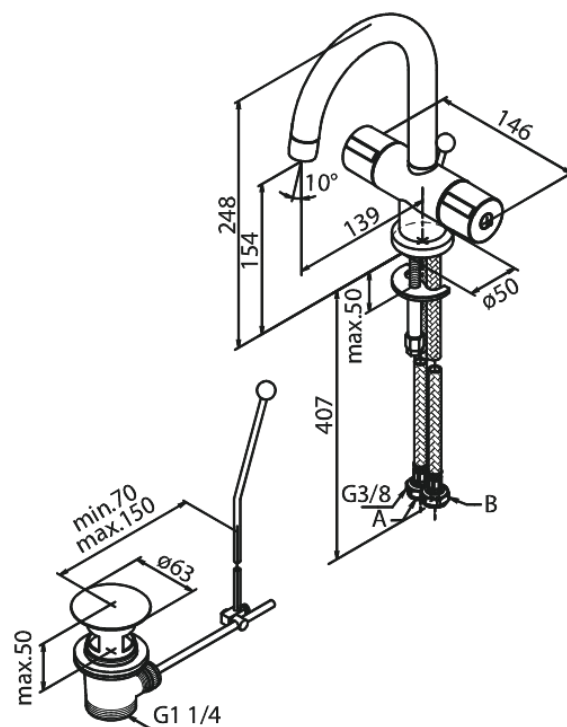

Atrybuty

FM Mattsson Denmark ApS
Hvidkærvej 48, 5250 Odense SV

Tel.: 508 953 956 biuro@fmmattssongroup.com

Mere information på <https://damixa.pl>

damixa