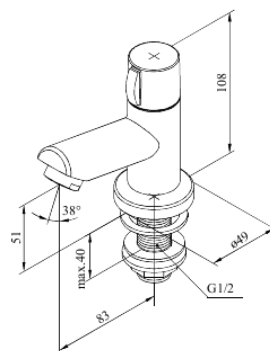

Titan

Bateria jednodrożna

Nr art. 628300000
Wykończenie: Chrom
Seria: Titan

EAN 5708516560920

Opis produktu:

Jednouchwytowa
Główce ceramiczne

FM Mattsson Denmark ApS
Hvidkærvej 48, 5250 Odense SV

Tel.: 508 953 956 biuro@fmmattssongroup.com