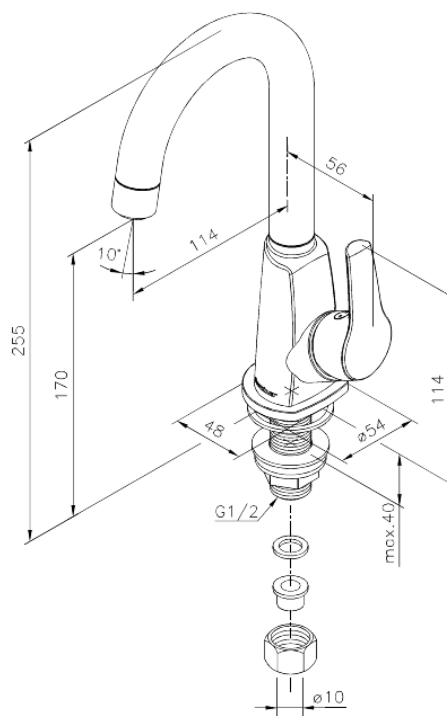

Atrybuty

FM Mattsson Denmark ApS
Hvidkærvej 48, 5250 Odense SV

Tel.: 508 953 956 biuro@fmmattssongroup.com

Mere information på <https://damixa.pl>

damixa