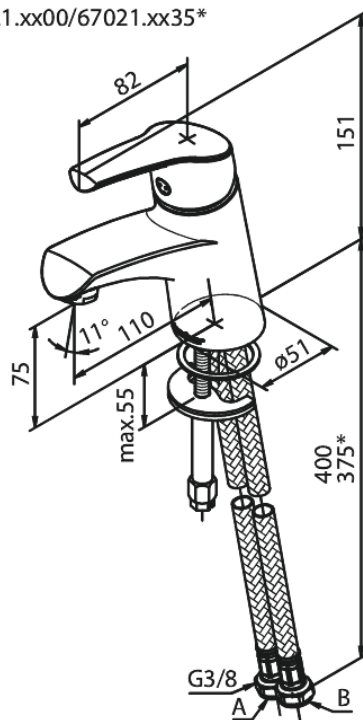

Atrybuty

67021.xx00/67021.xx35*