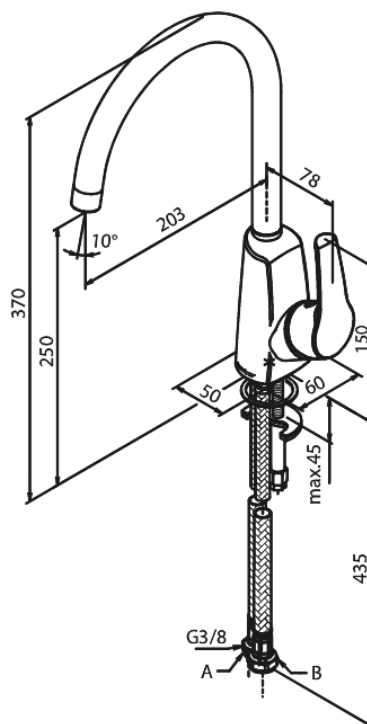

Atrybuty

FM Mattsson Denmark ApS
Hvidkærvej 48, 5250 Odense SV

Tel.: 508 953 956 biuro@fmmattsongroup.com

Mere information på <https://damixa.pl>

damixa